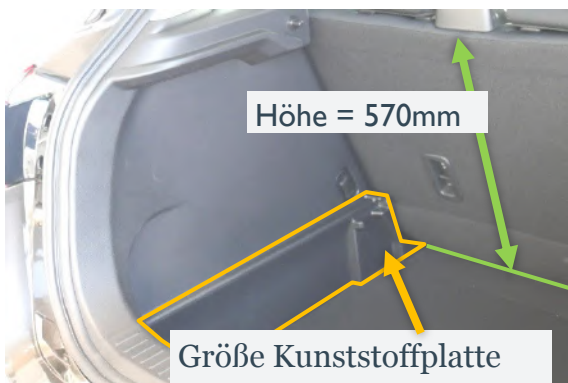

Mazda CX3 - ab 2015

Our ref: H0631

3 Versionen für dieses Fahrzeug sind verfügbar

Niedrigem

H0631-FLOW

Tieferen Kofferraum - **Typ 1**

Doppelboden entfernt

Mittlerem

H0631-FMID

Tiefer Kofferraum - **Typ 2**

Doppelboden entfernt

3. OPTION AUF DER
NÄCHSTE SEITE

Mazda CX3 - ab 2015

Our ref: H0631

3 Versionen für dieses Fahrzeug sind verfügbar

Erhöhtem